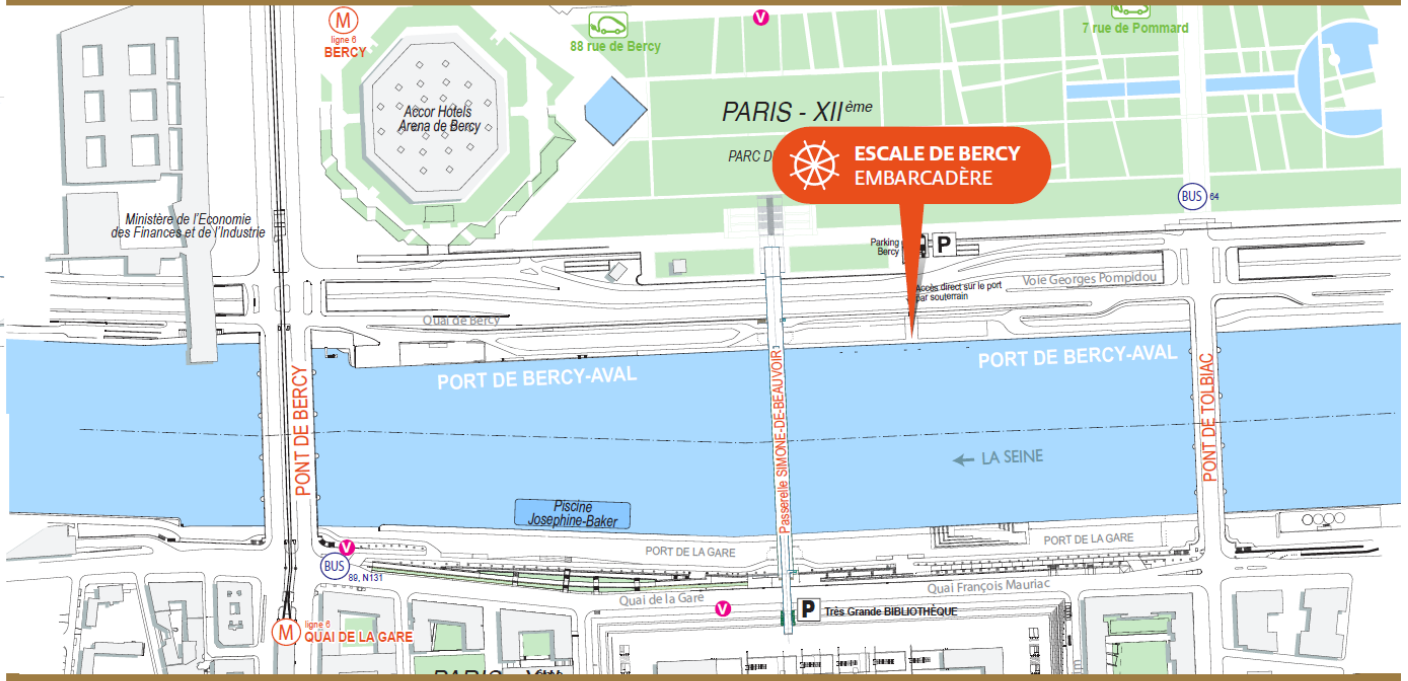

19:30 - Gala dinner at

ESCALE DE BERCY / EMBARCADÈRE

(Bercy stopover / Pier)

Gala Dinner Address:

85, port de Bercy Aval 75012 PARIS

Access by Public Transport

Bus : ligne 89 : Quai de la Gare
ligne 64 : Parc de Bercy
Métro : ligne 6 : Quai de la Gare ou Bercy
ligne 14 : Cour Saint-Émilion

parking public à proximité

- Parking Bercy
210-215, quai de Bercy (Paris 12)
- Parking Bercy St Émilion
6 rue des Pirogues de Bercy (Paris 12)

L'adresse de l'escale
85, port de Bercy Aval 75012 PARIS
(en amont de la « passerelle Simone de Beauvoir »)

Localiser l'escale sur une carte

Qr code : scanner le code
GPS : 48.834945, 2.379633
Plus code : R9MH+XV Paris