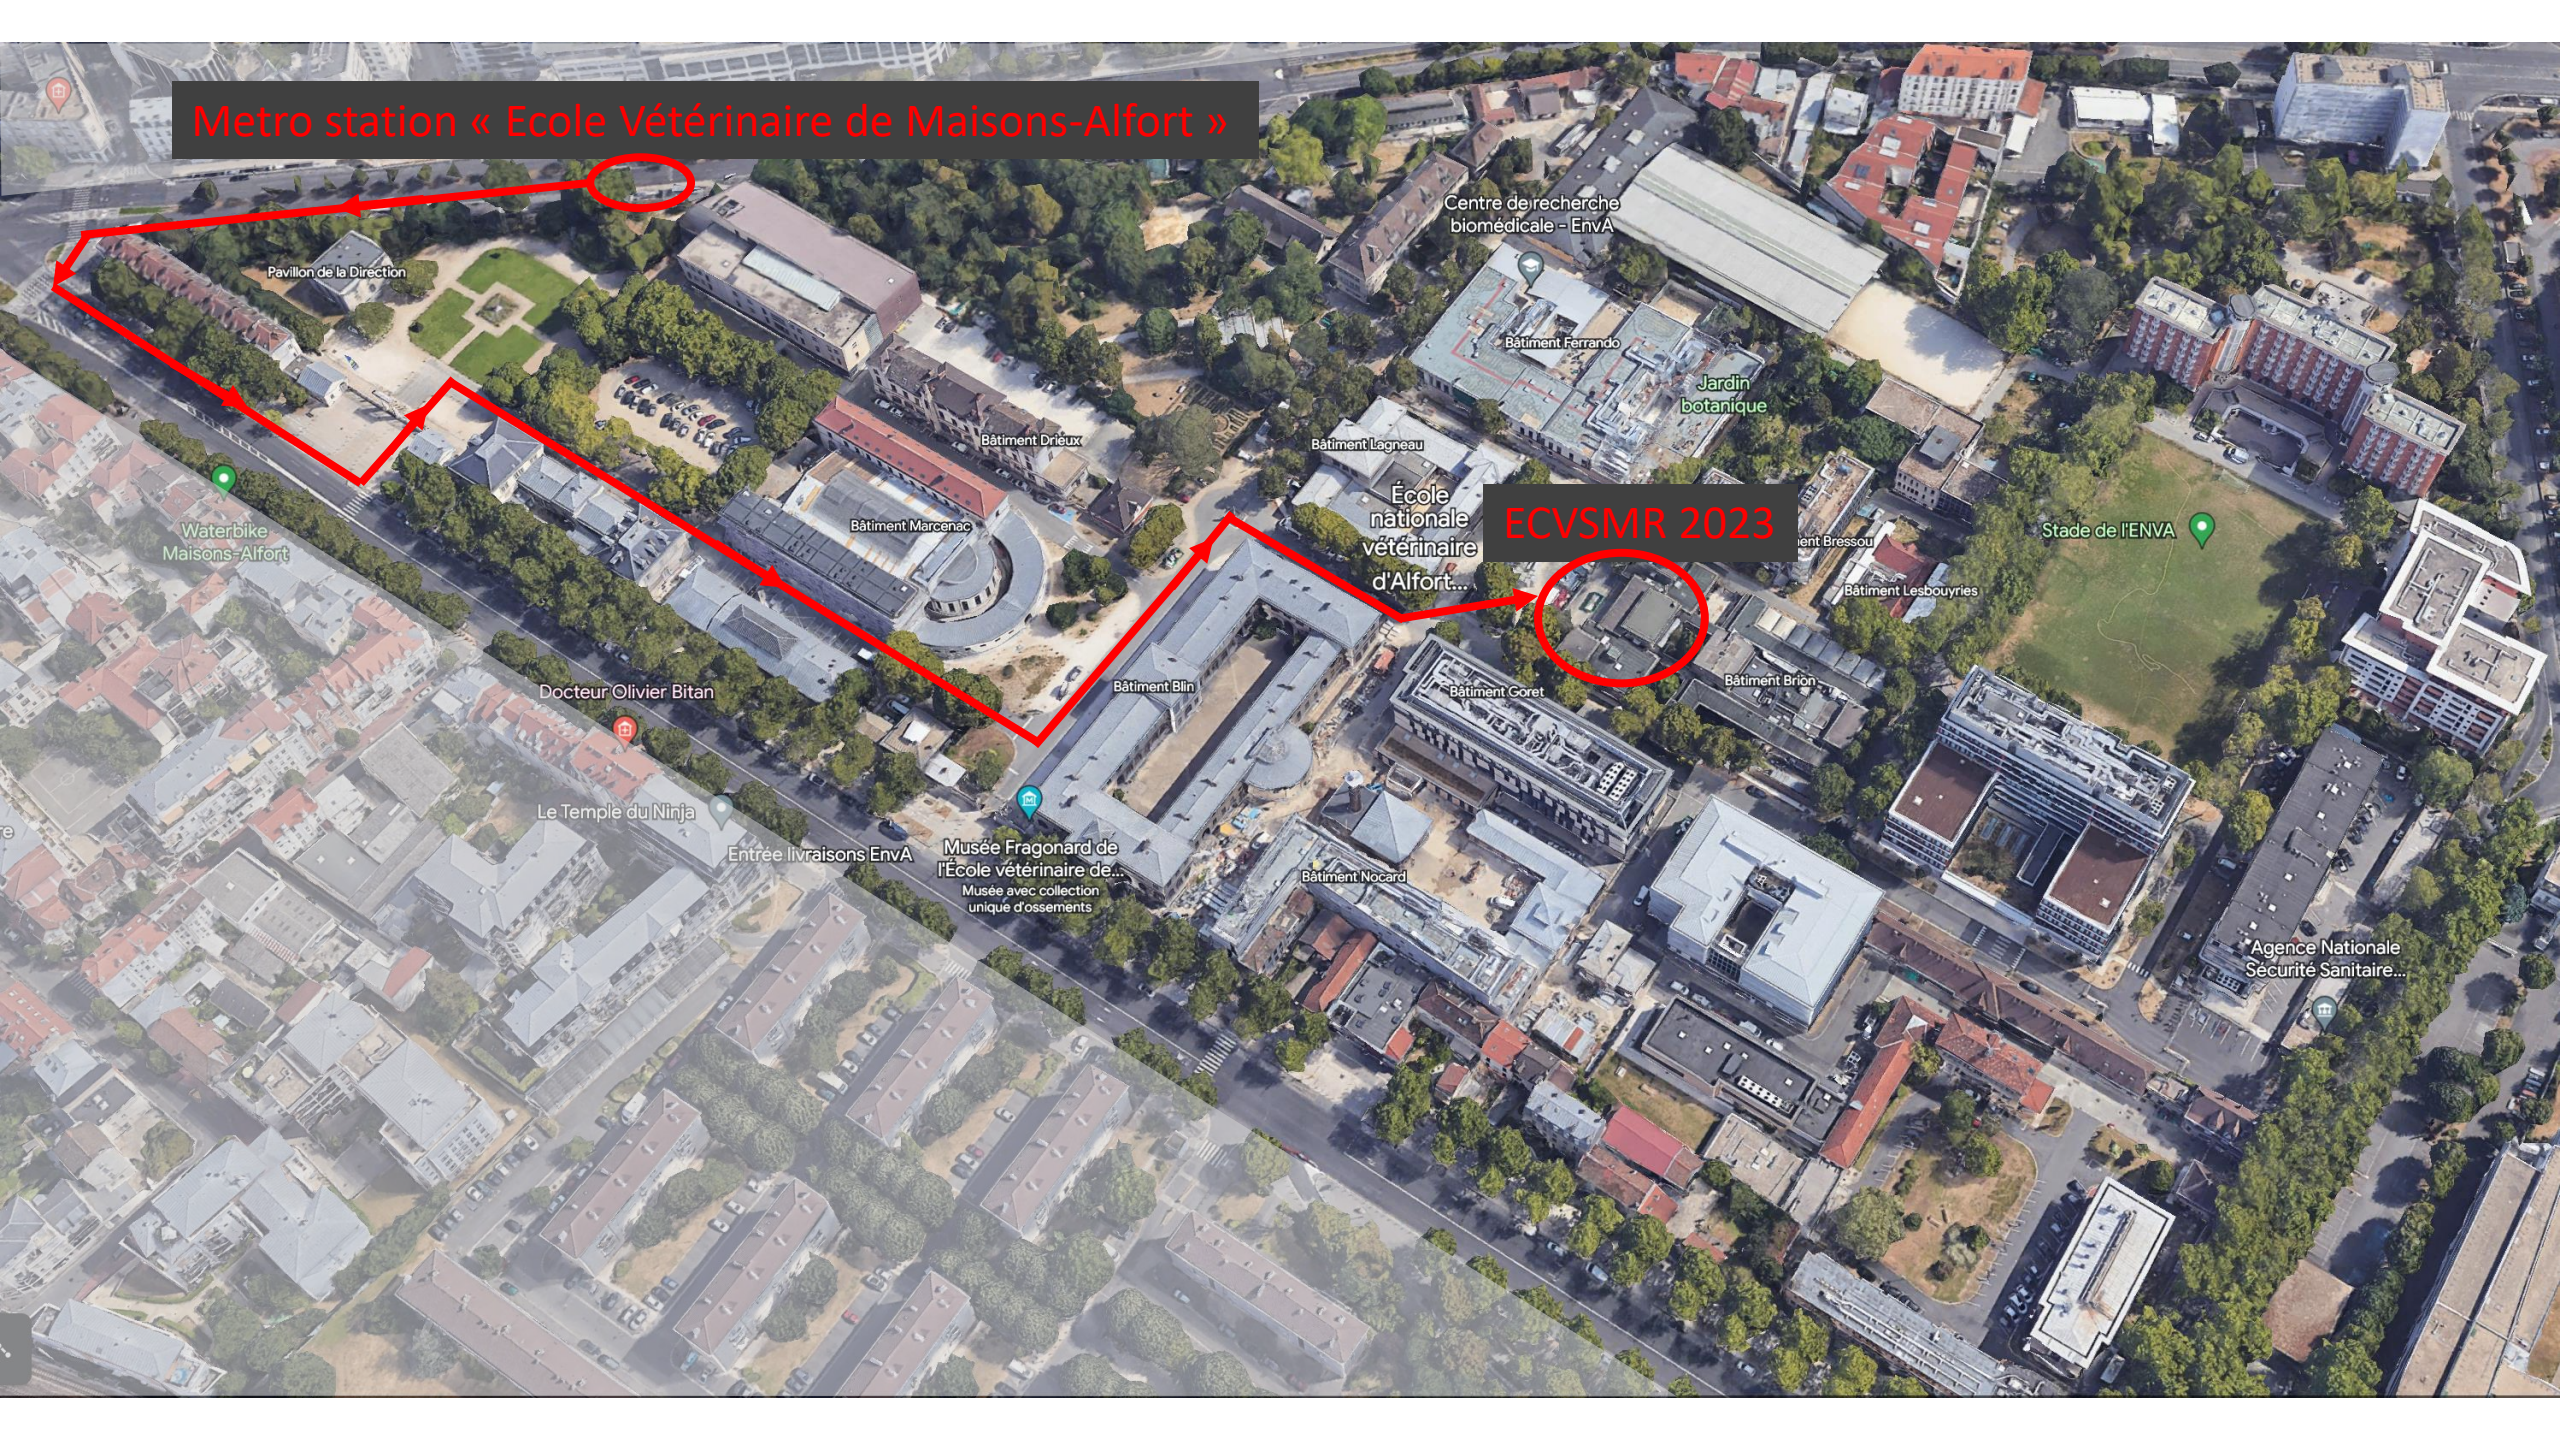

Access to the ECVSMR 2023 meeting from Paris Orly Airport by public transport

There are several ways to get to the meeting site by public transport from Paris Orly Airport. Here is one of the most convenient way:

(1) **OrlyBus** to (2) **Denfert-Rochereau** and change to **metro line 6** towards **Nation** change metro at (3) **Daumesnil** then take **line 8** towards **Créteil** to **Liberté** (for Novotel) or **Ecole Vétérinaire de Maisons-Alfort** (2 stops more) for ECVSMR meeting.

(It will take you about 1h30)

Metro station « Ecole Vétérinaire de Maisons-Alfort »

ECVSMR 2023

École nationale vétérinaire d'Alfort...

Pavillon de la Direction

Centre de recherche biomédicale - EnvA

Bâtiment Ferrando

Waterbike Maisons-Alfort

Docteur Olivier Bitan

Bâtiment Blin

Bâtiment Goret

Bâtiment Bricin

Le Temple du Ninja

Entrée livraisons EnvA

Musée Fragonard de l'École vétérinaire de...
Musée avec collection unique d'ossements