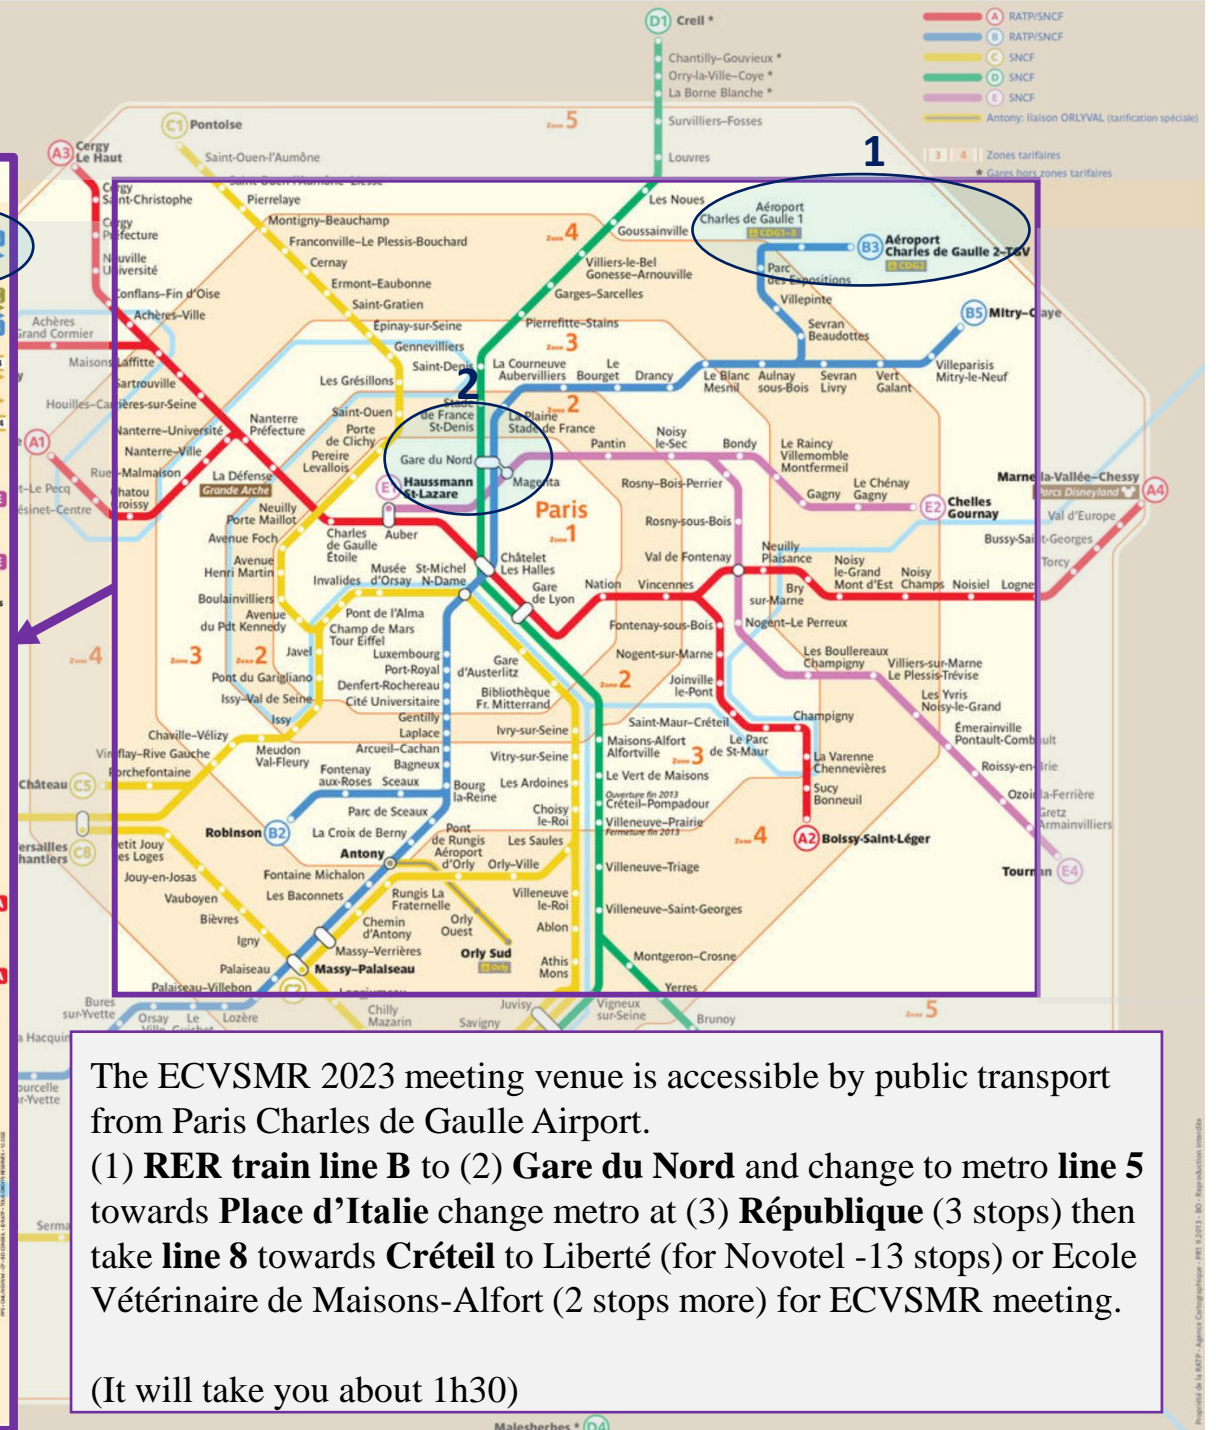

# Access to the ECVSMR 2023 meeting from Paris Charles de Gaulle Airport by public transport

The ECVSMR 2023 meeting venue is accessible by public transport from Paris Charles de Gaulle Airport.

(1) **RER train line B** to (2) **Gare du Nord** and change to metro **line 5** towards **Place d'Italie** change metro at (3) **République** (3 stops) then take **line 8** towards **Créteil** to **Liberté** (for Novotel - 13 stops) or **Ecole Vétérinaire de Maisons-Alfort** (2 stops more) for ECVSMR meeting.

(It will take you about 1h30)

# Metro station « Ecole Vétérinaire de Maisons-Alfort »

ECVSMR 2023

École nationale vétérinaire d'Alfort...

Pavillon de la Direction

Centre de recherche biomédicale - EnvA

Bâtiment Ferrando

Jardin botanique

Docteur Olivier Bitan

Bâtiment Blin

Bâtiment Goret

Bâtiment Bricin

Le Temple du Ninja

Entree livraisons EnvA

Musée Fragonard de l'École vétérinaire de...  
Musée avec collection unique d'ossements

Bâtiment Nocard