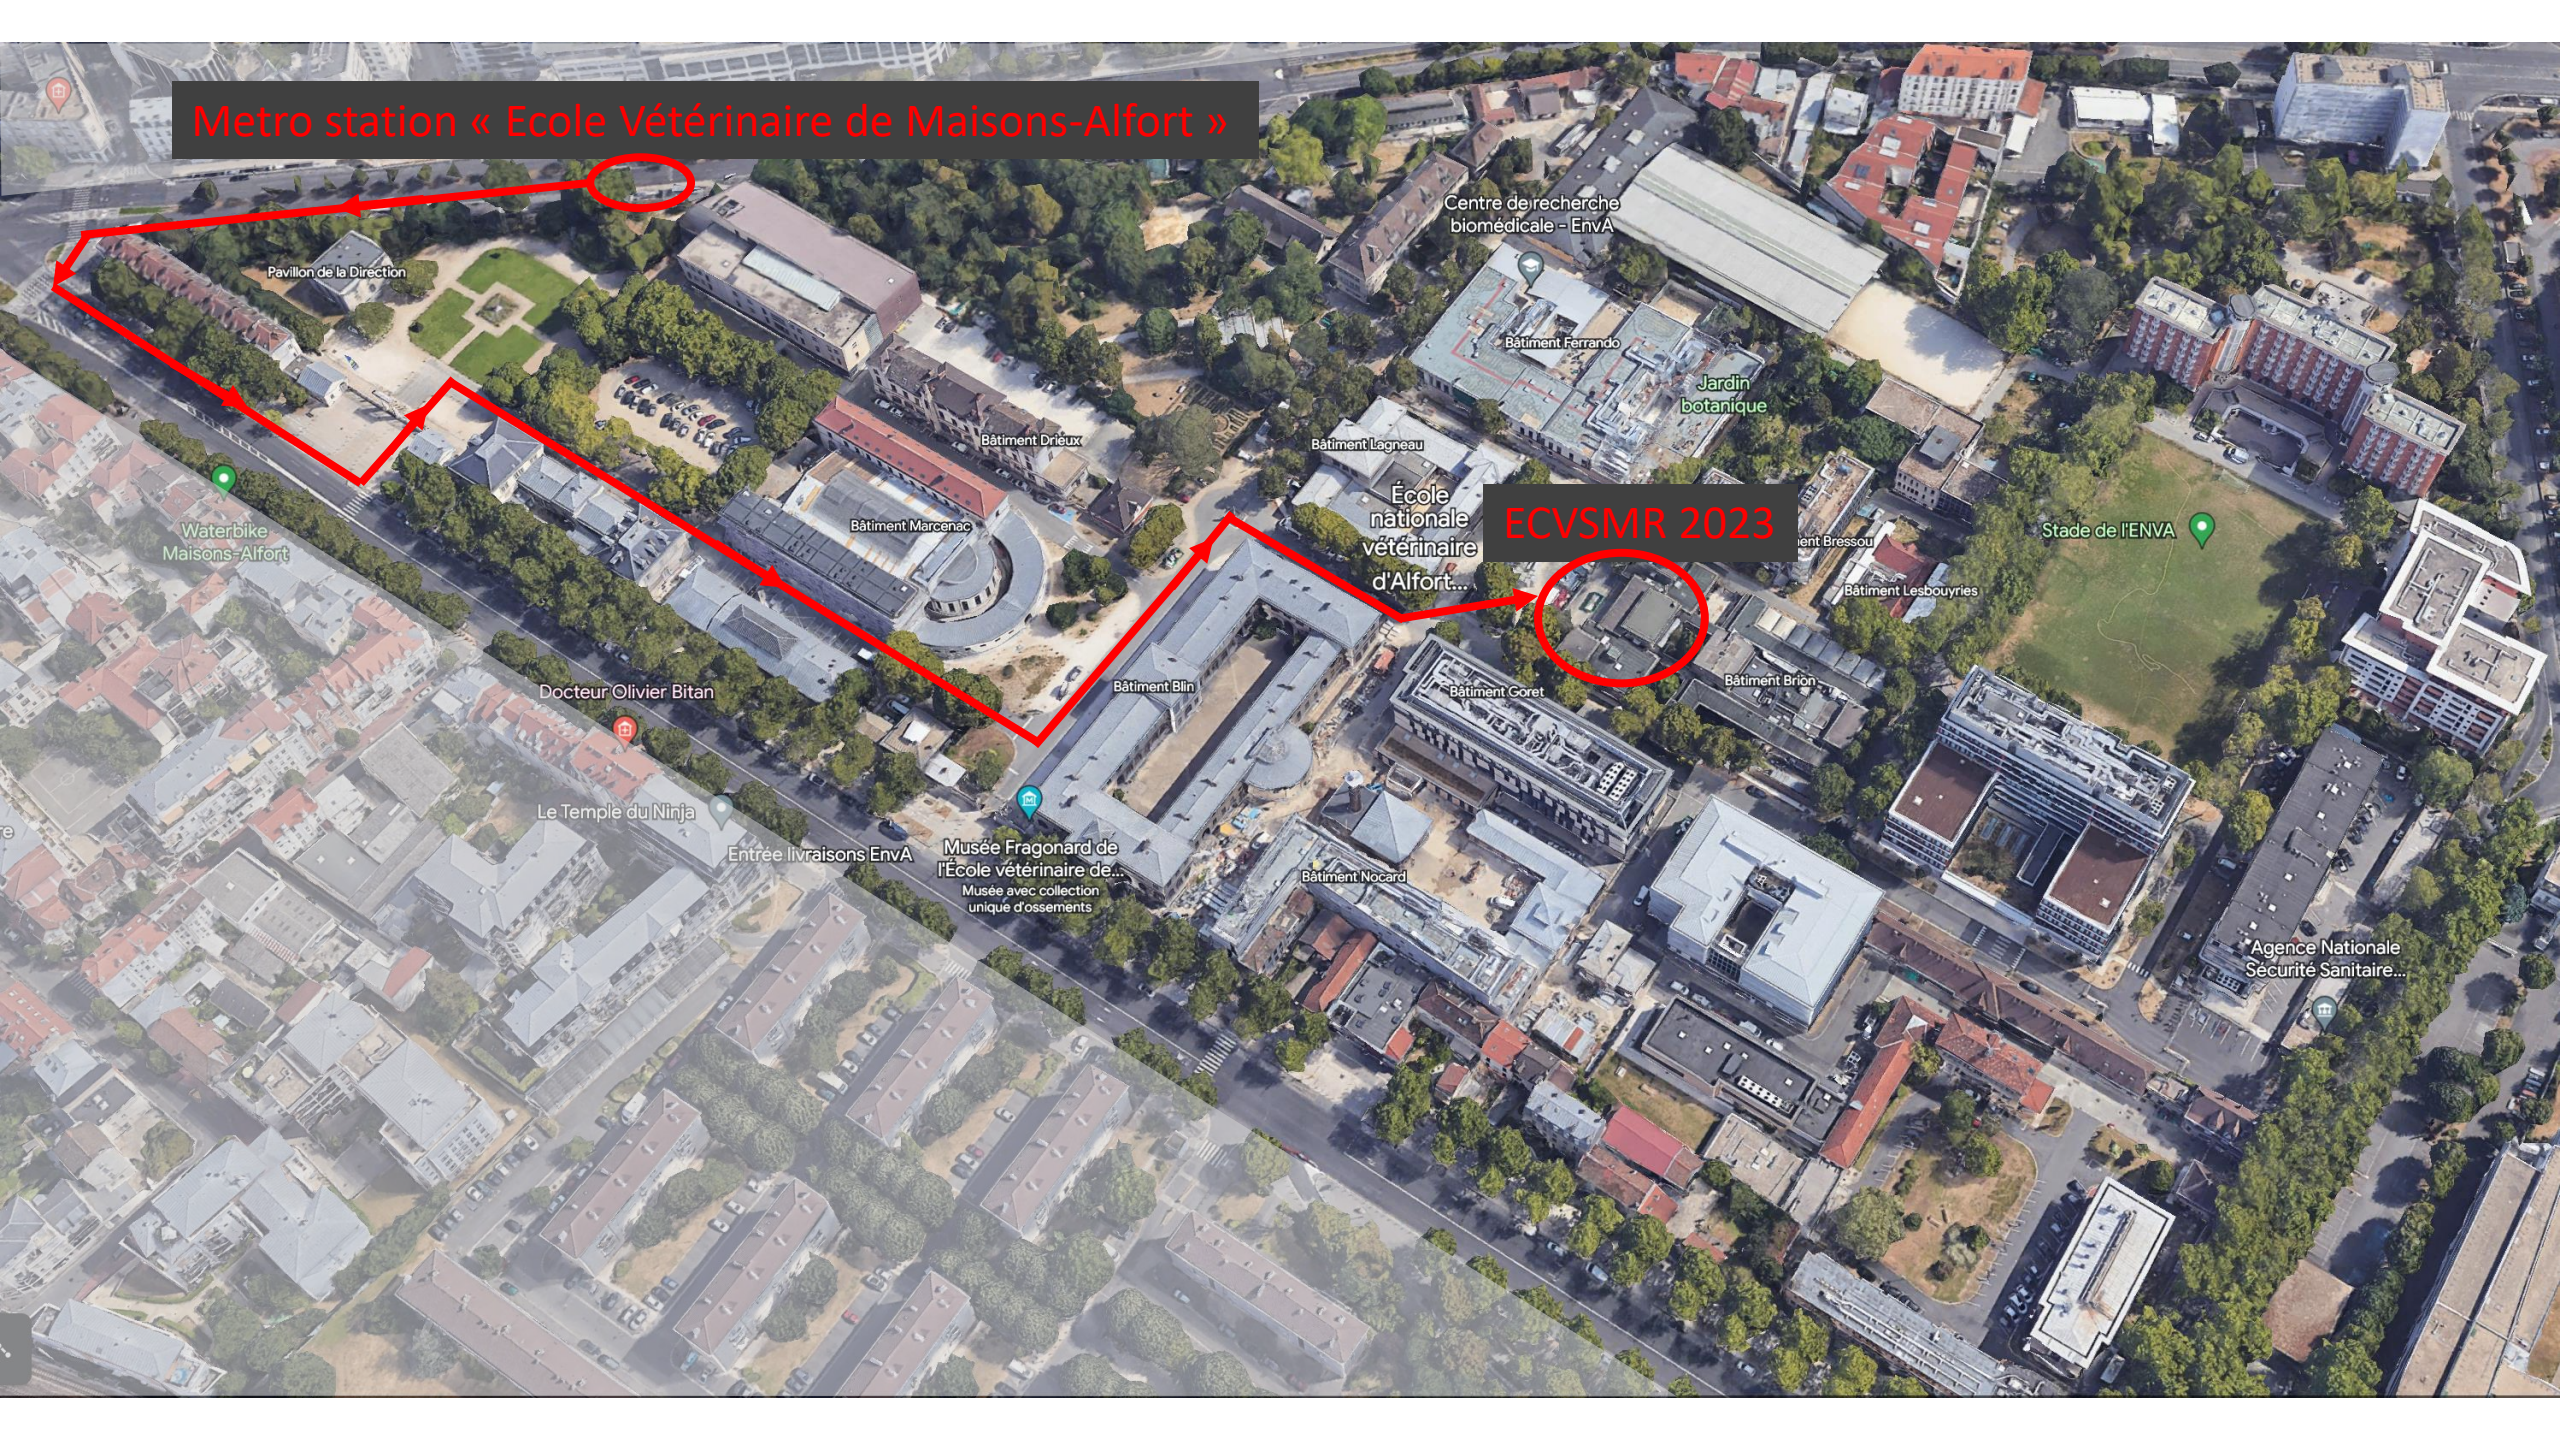

# Access to the ECVSMR 2023 meeting from Paris Charles de Gaulle Airport by public transport

The ECVSMR 2023 meeting venue is accessible by public transport from Paris Charles de Gaulle Airport.

(1) **RER train line B** to (2) **Gare du Nord** and change to metro **line 5** towards **Place d'Italie** change metro at (3) **République** (3 stops) then take **line 8** towards **Créteil** to **Liberté** (for Novotel - 13 stops) or **Ecole Vétérinaire de Maisons-Alfort** (2 stops more) for ECVSMR meeting.

# Metro station « Ecole Vétérinaire de Maisons-Alfort »

ECVSMR 2023

École nationale vétérinaire d'Alfort...

Pavillon de la Direction

Centre de recherche biomédicale - EnvA

Bâtiment Ferrando

Jardin botanique

Docteur Olivier Bitan

Bâtiment Blin

Bâtiment Goret

Bâtiment Bricin

Le Temple du Ninja

Entree livraisons EnvA

Musée Fragonard de l'École vétérinaire de...  
Musée avec collection unique d'ossements

Bâtiment Nocard